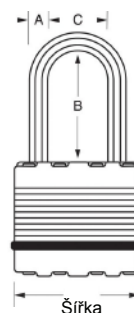

- Odolný visací zámek o šířce 45 mm
- Tělo z vrstvené oceli s mosazným povrchem odolné proti povětrnostním vlivům a poškození
- Třmen s osmiúhelníkovým profilem z bor-karbidu o Ø8 mm odolný proti přeřezání
- Vložka se 4 stavitky
- Dvojitá západka odolná proti vypáčení
- Bezpečnostní třída Master Lock™ 8
- Dostupný v několika velikostech
- 4ks klíčů v balení

Bezpečnostní třída Master Lock™

Mosazné zámky Master Lock™ M1B z vrstvené oceli

Objednací číslo	EAN kód	Rozměry [mm]			Materiál (tělo/třmen)	Barva	Počet ks v balení	Poznámka
		A	B	C				
M1BEURD	3520190934819	8	24	20	Ocel/bor-karbid	Mosazná	4	
M1BEURT	3520190934826	8	24	20	Ocel/bor-karbid	Mosazná	4	Set 2ks zámků
M1BEURDLF	3520190934833	8	38	20	Ocel/bor-karbid	Mosazná	4	