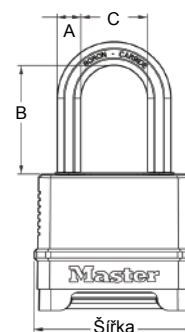

Zástupcem a autorizovaným distributorem pro Českou a Slovenskou republiku je společnost:

SAFE HOME europe s.r.o.

Havlíčková 1113/47, 750 02 Přerov, ČR, Tel: +420 581 222 262

www.master-lock.eu