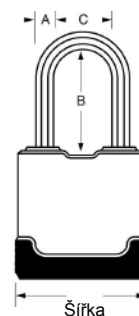

- Odolný visací zámek o šířce 48 mm
- Tělo z vrstvené oceli s potahem z termoplastu odolné proti povětrnostním vlivům a poškození
- Třmen s osmiúhelníkovým profilem z bor-karbidu o Ø8 mm odolný proti přeřezání
- Vložka se 4 stavitky
- Dvojitá západka odolná proti vypáčení
- Bezpečnostní třída Master Lock™ 8
- Krytka klíčové dírky
- 4ks klíčů v balení

Bezpečnostní třída Master Lock™

Visací zámky Master Lock™ M115 do extrémních podmínek

Objednací číslo	EAN kód	Rozměry [mm]			Materiál (tělo/třmen)	Barva	Počet ks v balení	Poznámka
		A	B	C				
M115EURDLF	3520190930392	8	38	20	Ocel/bor-karbid	Černá	4	
M115EURTLF	3520190936875	8	38	20	Ocel/bor-karbid	Černá	4	Set 2ks zámků
M115EURTRILF	3520190929914	8	38	20	Ocel/bor-karbid	Černá	4	Set 3ks zámků