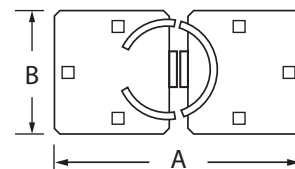

- Petlice o šířce 230 mm
- Vyrobená z pozinkované tvrzené oceli odolné proti povětrnostním vlivům
- Určená pro uzamčení zámkem č. 6270
- Odolná proti vypáčení a přeřezání
- Bezpečnostní třída Master Lock™ 10

Bezpečnostní třída Master Lock™

Petlice Master Lock™ pro zámky 6270

Objednací číslo	EAN kód	Rozměry [mm]			Materiál (tělo/třmen)	Barva	Počet ks v balení	Poznámka
		A	B	C				
770	71649033759	230	114	-	Ocel/tvrzená ocel	Stříbrná	1	