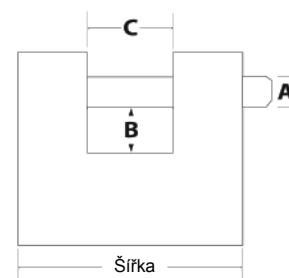

- Obdélníkový visací zámek o šířce 90 mm a tloušťce 30 mm
- Tělo ze zinku vysoce odolné proti povětrnostním vlivům a poškození
- Třmen z tvrzené oceli o Ø12 mm odolný proti přerezání
- Bezpečnostní vložka s 5 stavitky
- Dvojitá západka odolná proti vypáčení
- Bezpečnostní třída Master Lock™ 8
- 4 klíče součástí balení

## Obdélníkové visací zámky Master Lock™ 690 pro zvýšenou ochranu

Objednací číslo	EAN kód	Rozměry [mm]			Materiál (tělo/třmen)	Barva	Počet ks v balení	Poznámka
		A	B	C				
690EURD	3520190925602	12	17	36	Zinek/tvrzená ocel	Stříbrná	4	