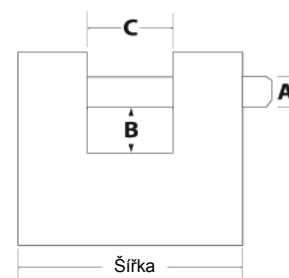

- Obdélníkový visací zámek o šířce 80 mm a tloušťce 30 mm
- Tělo ze zinku vysoce odolné proti povětrnostním vlivům a poškození
- Třmen z tvrzené oceli o Ø11 mm odolný proti přerezání
- Bezpečnostní vložka s 5 stavitky
- Dvojitá západka odolná proti vypáčení
- Bezpečnostní třída Master Lock™ 7
- 4 klíče součástí balení

Bezpečnostní třída Master Lock™

Obdélníkové visací zámky Master Lock™ 680 pro zvýšenou ochranu

Objednací číslo	EAN kód	Rozměry [mm]			Materiál (tělo/třmen)	Barva	Počet ks v balení	Poznámka
		A	B	C				
680EURD	3520190925596	11	14	29	Zinek/tvrzená ocel	Stříbrná	4	