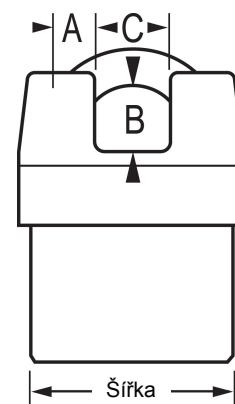

- Odolný visací zámek o šířce 54 mm
- Tělo z bezpečnostní laminované oceli s potahem z termoplastu odolným proti povětrnostním vlivům a poškození
- Skrytý třmen ze slitiny boru o Ø8 mm odolný proti přeřezání
- Vložka se 6 stavitky
- Dvojitá západka odolná proti vypáčení
- Bezpečnostní třída Master Lock™ 9
- Krytka klíčové dírky

## Visací zámky Master Lock™ 6321 do extrémních podmínek

Objednací číslo	EAN kód	Rozměry [mm]			Materiál (tělo/třmen)	Barva	Počet ks v balení	Poznámka
		A	B	C				
6321EURD	3520190075178	8	19	22	Ocel/bor-karbid	Černá	4	