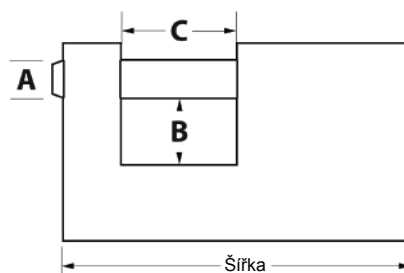

- Obdélníkový visací zámek o šířce 85 mm a tloušťce 18 mm
- Tělo z mosazi odolné proti povětrnostním vlivům a poškození
- Třmen z kalené oceli o $\varnothing 12$ mm odolný proti přerezání
- Vložka s 5 stavítky
- Dvojitá západka odolná proti vypáčení
- Bezpečnostní třída Master Lock™ 7

Bezpečnostní třída Master Lock™

Obdélníkové visací zámky Master Lock™ 608 pro všeobecnou ochranu

Objednací číslo	EAN kód	Rozměry [mm]			Materiál (tělo/třmen)	Barva	Počet ks v balení	Poznámka
		A	B	C				
608EURD	3520190093172	12	18	35	Mosaz/tvrzená ocel	Mosazná	6	