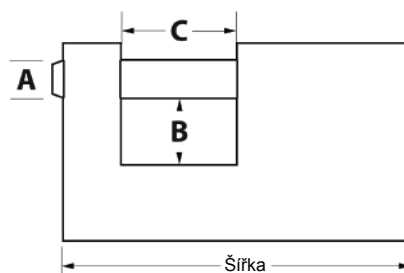

- Obdélníkový visací zámek o šířce 60 mm a tloušťce 15 mm
- Tělo z mosazi odolné proti povětrnostním vlivům a poškození
- Třmen z kalené oceli o Ø10 mm odolný proti přerezání
- Vložka s 5 stavítky
- Dvojitá západka odolná proti vypáčení
- Bezpečnostní třída Master Lock™ 6

## Obdélníkové visací zámky Master Lock™ 606 pro všeobecnou ochranu

Objednací číslo	EAN kód	Rozměry [mm]			Materiál (tělo/třmen)	Barva	Počet ks v balení	Poznámka
		A	B	C				
606EURD	3520190093158	10	13	18	Mosaz/tvrzená ocel	Mosazná	6	