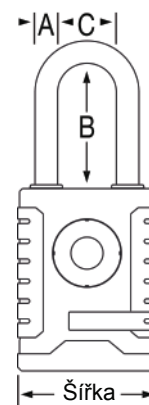

Biometrický visací zámek

Master Lock®

- Biometrický visací zámek s kovovým tělem o šířce 56 mm
- Třmen ze slitiny boru o Ø9 mm odolný proti přerезání
- Biometrický přístup pro osobní zabezpečení - váš prst je klíč!
- Podporuje až 10 otisků prstů pro víceuživatelský přístup
- Záložní přístup pomocí směrového kódu na klávesnici zámku
- Světelné indikátory identifikující otisk prstu, vybití baterie
- Dodává se s snadno vyměnitelnou baterií CR2

Bezpečnostní třída Master Lock™

Biometrický visací zámek Master Lock™ 4901EURDLH

Objednací číslo	EAN kód	Rozměry [mm]			Materiál (tělo/třmen)	Barva	Počet ks v balení	Poznámka
		A	B	C				
4901EURDLH	3520190944696	9	51	23	Zinek/chrom-bor	Černá	4	Baterie CR2 v balení