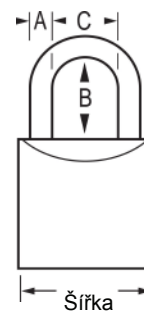

- Visací zámeček o šířce 70 mm
- Tělo z mosazi odolné proti povětrnostním vlivům a poškození
- Třmen z kalené oceli o  $\varnothing 12$  mm odolný proti přerezáání
- Vložka s 3 stavítky
- Dvojitá západka odolná proti vypáčení
- Bezpečnostní třída Master Lock™ 6
- 2x unikátní klíč

## Visací zámky Master Lock™ 4170 pro všeobecnou ochranu

Objednací číslo	EAN kód	Rozměry [mm]			Materiál (tělo/třmen)	Barva	Počet ks v balení	Poznámka
		A	B	C				
4170	3520190935205	12	36	39	Mosaz/tvrzená ocel	Mosazná	6	