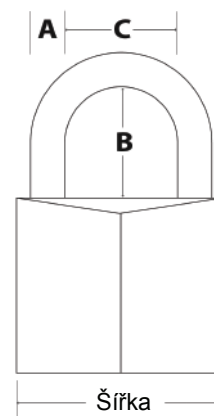

- Visací zámek o šířce 30 mm s tištěným potiskem
- Hliníkové tělo zámku s potahem odolné proti poškození a korozi
- Třmen z oceli o Ø5 mm odolný proti přerezáání
- Vložka se 4 stavitky
- Dvojitá západka odolná proti vypáčení
- Bezpečnostní třída Master Lock™ 4
- 2 ks klíčů + fixa součástí balení

Bezpečnostní třída Master Lock™

Visací zámky Master Lock™ 3430EURDLOV pro všeobecnou ochranu

Objednací číslo	EAN kód	Rozměry [mm]			Materiál (tělo/třmen)	Barva	Počet ks v balení	Poznámka
		A	B	C				
3430EURDLOV	3520190942401	5	18	17	Hliník/ocel	Různé	6	Motiv: láska