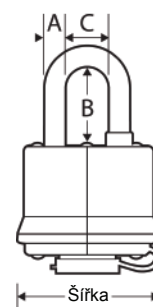

Zástupcem a autorizovaným distributorem pro Českou a Slovenskou republiku je společnost:

SAFE HOME europe s.r.o.

Havlíčková 1113/47, 750 02 Přerov, ČR, Tel: +420 581 222 262

www.master-lock.eu