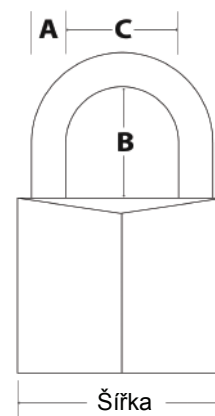

- Kombinační visací zámek o šířce 30 mm s tištěným potiskem
- Zinkové tělo zámku odolné proti poškození
- Třmen z oceli o Ø5 mm a délce 22 mm odolný proti přerezáání
- Bezpečnostní třída Master Lock™ 4
- Vlastní nastavení 3-místné kombinace zámku

## Kombinační visací zámky Master Lock™ 1509EURDSKULL pro všeobecnou ochranu

Objednací číslo	EAN kód	Rozměry [mm]			Materiál (tělo/třmen)	Barva	Počet ks v balení	Poznámka
		A	B	C				
1509EURDSKULL	3520190942340	5	22	14	Zinek/ocel	Černá	4	Motiv: "Skull" (lebka)