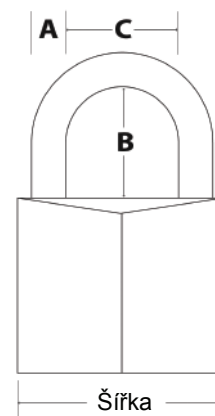

- Kombinační visací zámek o šířce 30 mm s tištěným potiskem
- Zinkové tělo zámku odolné proti poškození
- Třmen z oceli o Ø5 mm a délce 22 mm odolný proti přerezání
- Bezpečnostní třída Master Lock™ 4
- Vlastní nastavení 3-místné kombinace zámku

Bezpečnostní třída Master Lock™

Kombinační visací zámky Master Lock™ 1509EURDLOV pro všeobecnou ochranu

Objednací číslo	EAN kód	Rozměry [mm]			Materiál (tělo/třmen)	Barva	Počet ks v balení	Poznámka
		A	B	C				
1509EURDLOV	3520190940544	5	22	14	Zinek/ocel	Bílá	4	Motiv: "I love"