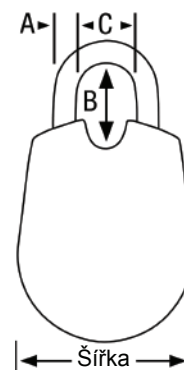

- Visací zámek o šířce 55 mm
- Tělo z oceli odolné proti poškození
- Třmen z tvrzené oceli o Ø7 mm odolný proti přerezání
- Unikátní směrové rozhraní pro zadávání kódu
- Možnost nastavení 2~90 směrových pohybů
- Bezpečnostní třída Master Lock™ 6

Bezpečnostní třída Master Lock™

Visací zámky Master Lock™ 1500iEURDWHI

Objednací číslo	EAN kód	Rozměry [mm]			Materiál (tělo/třmen)	Barva	Počet ks v balení	Poznámka
		A	B	C				
1500iEURDWHI	3520190940766	7	27	19	Ocel/tvrzená ocel	Bílá	4	