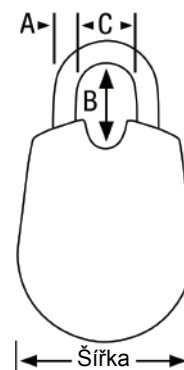

- Visací zámek o šířce 55 mm
- Tělo z oceli odolné proti poškození
- Třmen z tvrzené oceli o Ø7 mm odolný proti přerezání
- Unikátní směrové rozhraní pro zadávání kódu
- Možnost nastavení 2~90 směrových pohybů
- Bezpečnostní třída Master Lock™ 6

Bezpečnostní třída Master Lock™

Visací zámky Master Lock™ 1500iEURDBLK

Objednací číslo	EAN kód	Rozměry [mm]			Materiál (tělo/třmen)	Barva	Počet ks v balení	Poznámka
		A	B	C				
1500iEURDBLK	3520190940759	7	27	19	Ocel/tvrzená ocel	Černá	4	